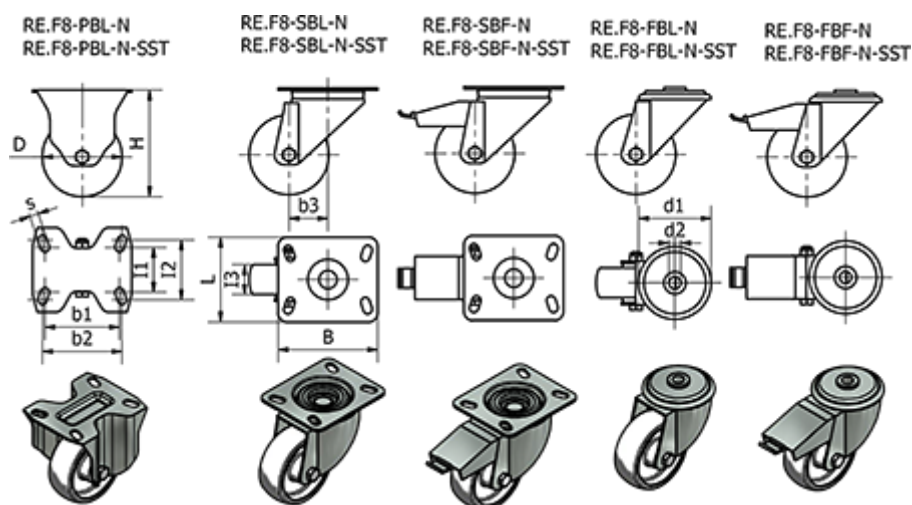

Varenummer: 2314450606  
 Beskrivelse: E+G kunststof hjul  
 RE.F8-100-SBF-N - Drejeligt konsol m/bremse i Galvaniseret stål

## Mål

= -	Dynamisk belastning (N) = 2000	Rullemodstand (N) = 1750
B = 100	H = 128	s = 9
b1 = 75	l1 = 45	Type = RE.F8-100-SBF-N
b2 = 80	l2 = 60	Vægt (g) = 850
b3 = 35	l3 = 30	
D = 100	Kode = 450606	
d1 =	L = 85	
d2 =	R = 120	